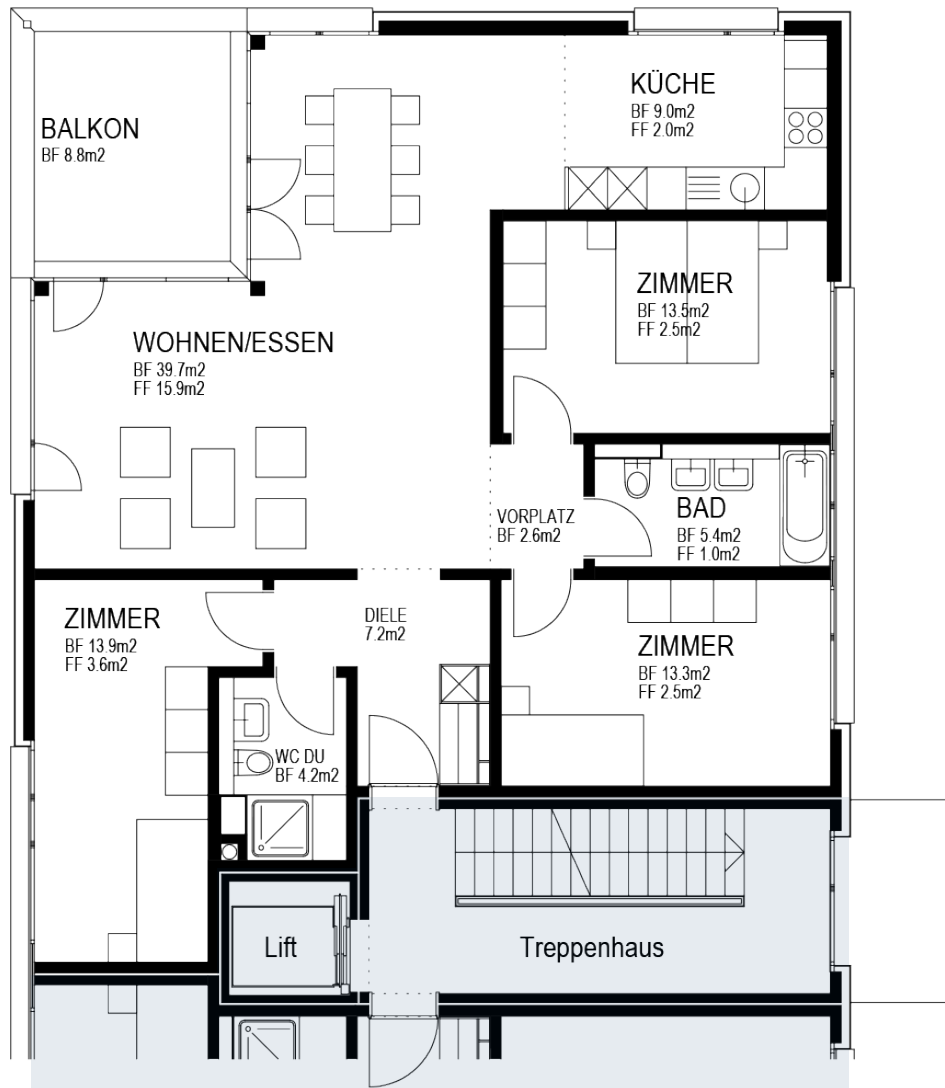

**Mehrfamilienhaus D**  
**Bahnhofplatz 4, 9326 Horn**

Grösse:	4.5 Zimmer		
Nettowohnfläche:	108.8 m <sup>2</sup>		
Wohnungen No.:	D2.1	D3.1	D4.1
Stockwerke:	1. OG	2. OG	3. OG